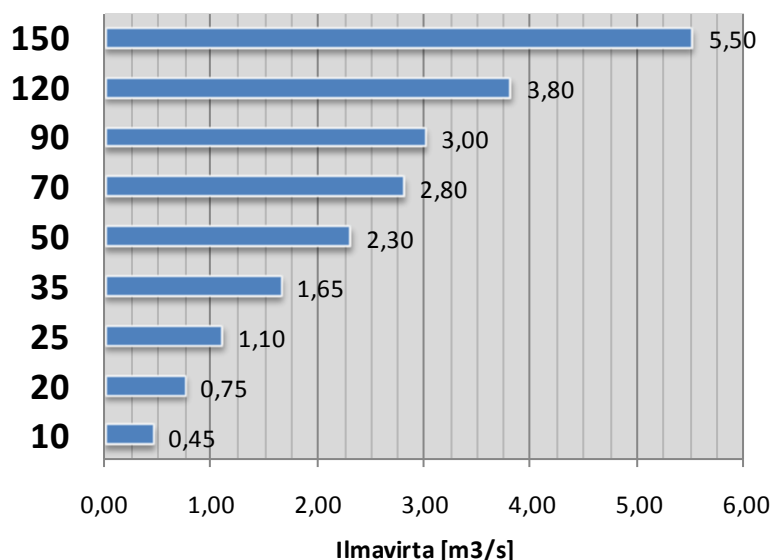

Enervent-pikavalintataulukko

Vaakalähtöiset koneet ¹⁾

A-, MTR- ja MTC-koneiden maksimi-ilmavirrat

Pystylähtöiset koneet ¹⁾

RSA-, RSM-, RCA- ja RCM-koneiden maksimi-ilmavirrat

Family-sarjan koneet ²⁾

Family-sarjan koneiden maksimi-ilmavirrat [l/s]