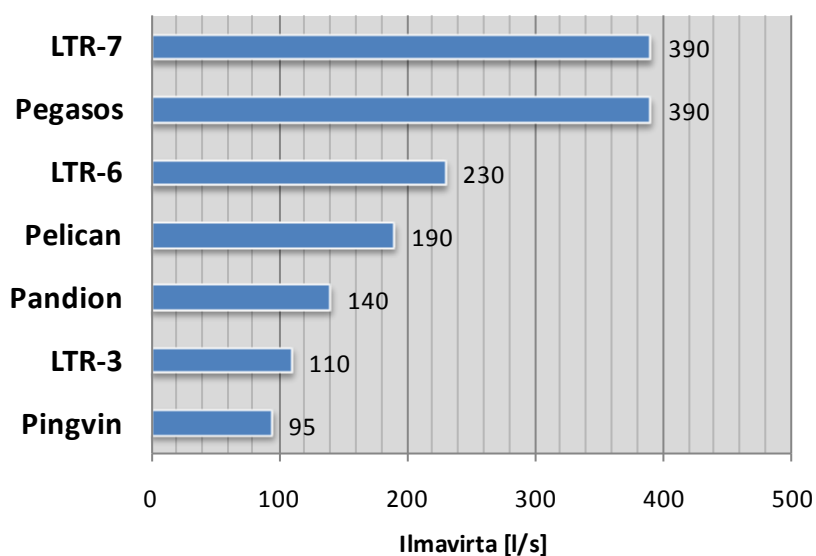

Enervent-pikavalintataulukko

Vaakalähtöiset koneet ¹⁾

A-, MTR- ja MTC-koneiden maksimi-ilmavirrat

Pystylähtöiset koneet ¹⁾

RSA-, RSM-, RCA- ja RCM-koneiden maksimi-ilmavirrat

Family-sarjan koneet ²⁾

Family-sarjan koneiden maksimi-ilmavirrat [l/s]