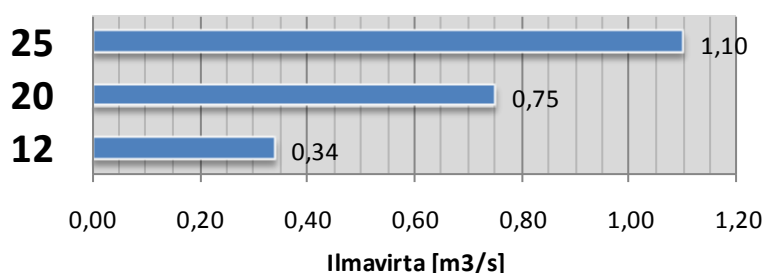

Enervent-pikavalintataulukko

Vaakalähtöiset koneet ¹⁾

A-, MTR- ja MTC-koneiden maksimi-ilmavirrat

Pystylähtöiset koneet ¹⁾

RSA-, RSM-, RCA- ja RCM-koneiden maksimi-ilmavirrat

Family-sarjan koneet ²⁾

Family-sarjan koneiden maksimi-ilmavirrat [l/s]